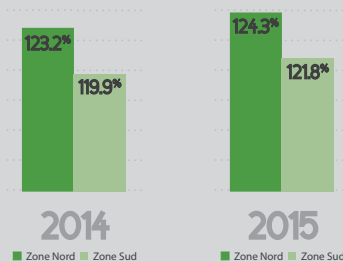

en % des témoins CTPS

Inscription : France
Zone de culture :

Furious

LES POINTS FORTS

- La référence rendement
- Précoce
- Très bonne vigueur

IMPLANTATION

ZOOM QUALITE

PLANTES

Type	Afila
Précocité début floraison	Précoce
Précocité fin floraison	1/2 précoce
Précocité maturité	1/2 précoce
Froid	Assez résistant
Verse	Assez résistant
Pouvoir couvrant	Très élevé
Hauteur floraison	Elevée
Hauteur récolte	Très élevée

PROFIL MALADIES

Chlorose ferrique | **Moyennement sensible***

RENDEMENT CTPS

COTATION
CTPS
1223%*

QUALITES TECHNOLOGIQUES

Couleur de la graine	Jaune
PMG	210-250g
Protéines	Moyenne

LES CONSEILS DE CULTURE

Semis

Le pois d'hiver présente le maximum de résistance au froid au stade 2 à 4 feuilles, aussi est-il important de ne pas semer trop tôt.
Bassin Parisien, Picardie, Champagne : 25/10 au 15/11
Sud Bretagne, Pays de la Loire, Poitou-Charente, Centre : du 5 au 20 novembre
Sud Ouest, Sud Est : 15/11 au 15/12