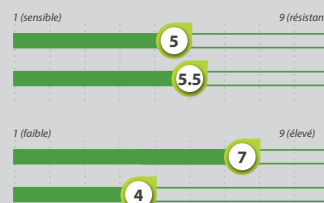

en % des témoins CTPS

Inscription : France
Zone de culture :

Furious

LES POINTS FORTS

- La référence rendement
- Précoce
- Très bonne vigueur

IMPLANTATION

ZOOM QUALITE

PLANTES

Type	Afila
Précocité début floraison	Précoce
Précocité fin floraison	1/2 précoce
Précocité maturité	1/2 précoce
Froid	Assez résistant
Verse	Assez résistant
Pouvoir couvrant	Très élevé
Hauteur floraison	Elevée
Hauteur récolte	Très élevée

PROFIL MALADIES

Chlorose ferrique | **Moyennement sensible***

RENDEMENT CTPS

COTATION
CTPS
1223%*

QUALITES TECHNOLOGIQUES

Couleur de la graine	Jaune
PMG	210-250g
Protéines	Moyenne

LES CONSEILS DE CULTURE

Semis